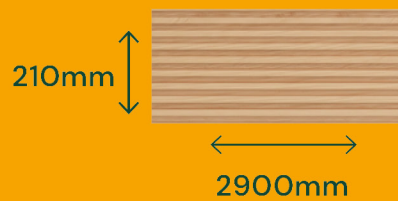

RIPADO FREIJÓ PURO

REVESTIMENTO AMADEIRADO PREMIUM

Código: LK3006

FORMATO DA PLACA (CM):

ESPESSURA: 12 MM