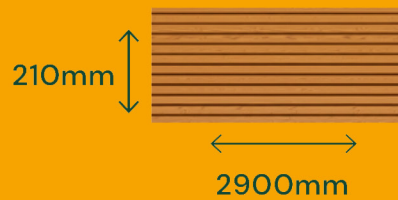

RIPADO FREIJÓ

REVESTIMENTO AMADEIRADO PREMIUM

Código: TEAK

FORMATO DA PLACA (CM):

ESPESSURA: 12 MM