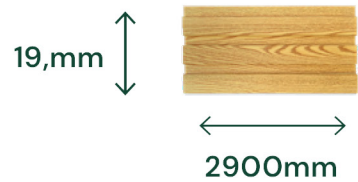

MARFIM

REVESTIMENTO AMADEIRADO SLIM

FORMATO DA PLACA (CM):

ESPESSURA: 12 MM