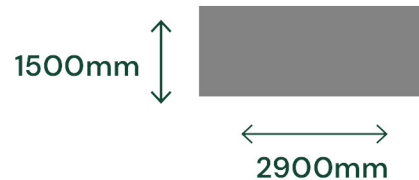

P025  
NÓRDICO

SUPER SLIM LINHO

SUPER SLIM AMADEIRADO

FORMATO DA PLACA (CM):

ESPESSURA: 8 MM