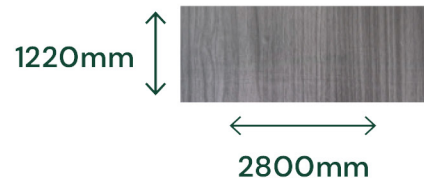

NÓRDICO

REVESTIMENTO AMADEIRADO

P025

FORMATO DA PLACA (CM):

ESPESSURA: 5 MM

PG 7