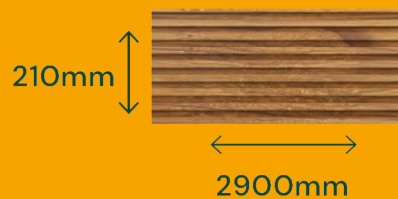

RIPADO FREIJÓ TEXTURIZADO

REVESTIMENTO AMADEIRADO PREMIUM

Código: Q9451-01

FORMATO DA PLACA (CM):

ESPESSURA: 12 MM