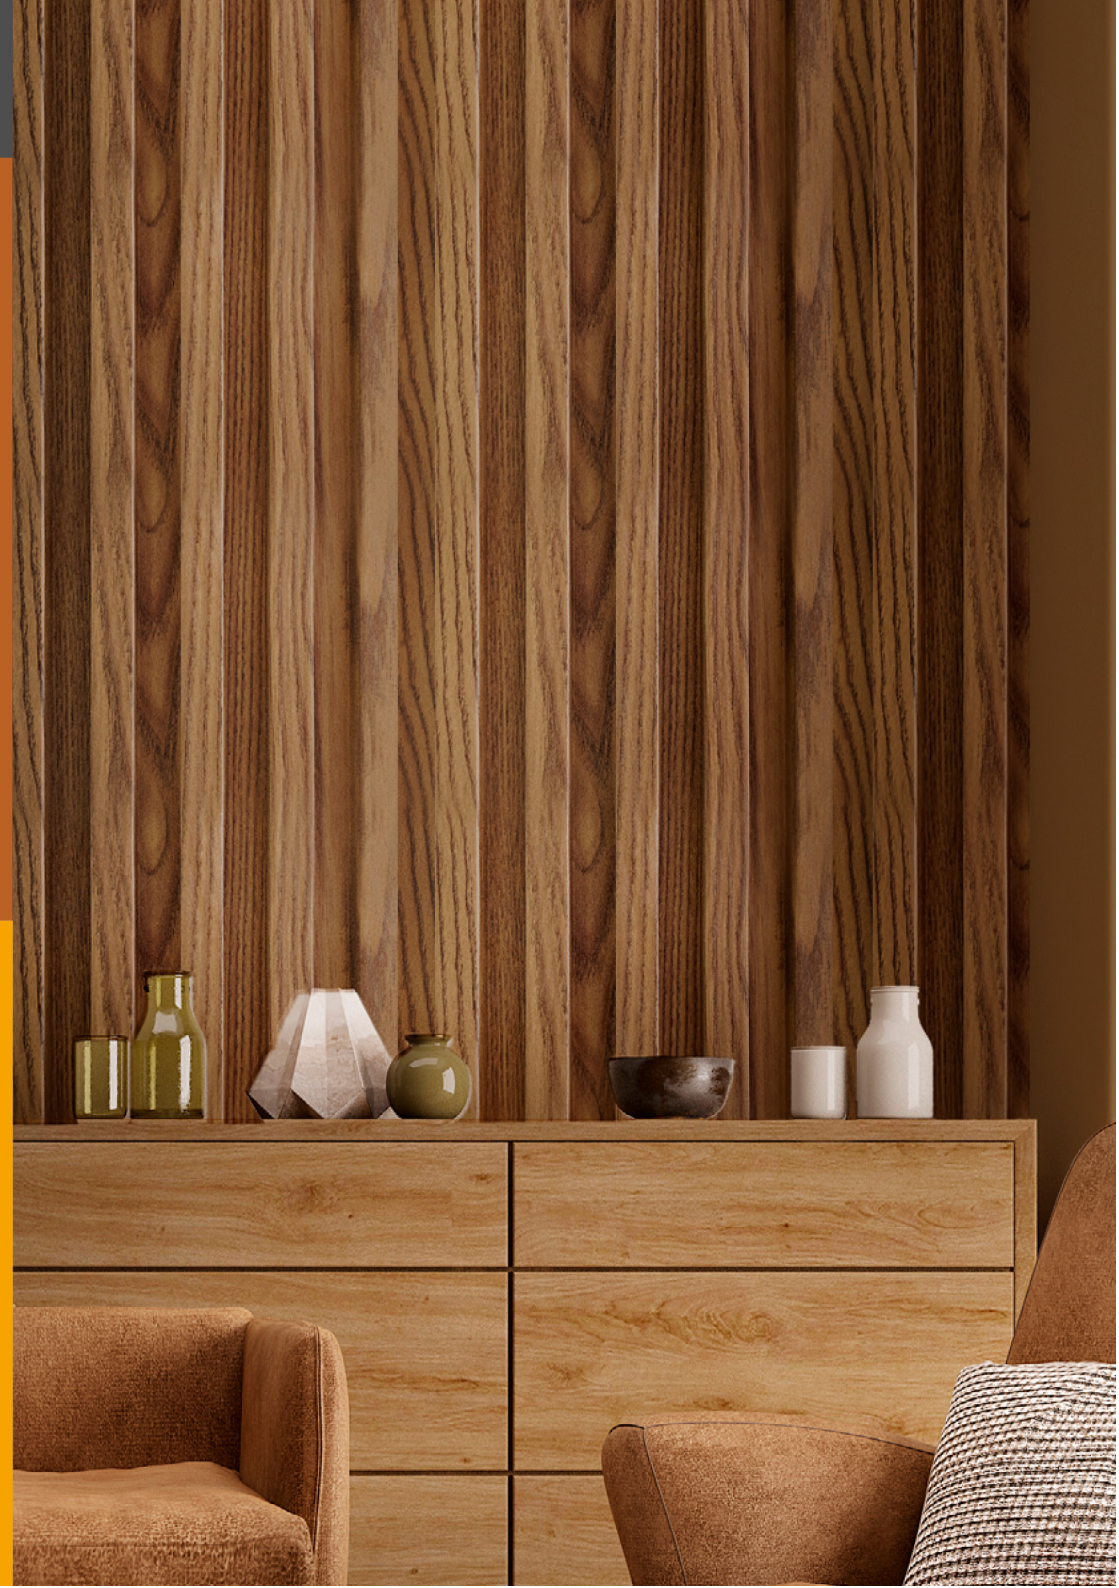

RIPADO NOGAL

REVESTIMENTO AMADEIRADO PREMIUM

Código: 128-1A06

FORMATO DA PLACA (CM):

ESPESSURA: 12 MM