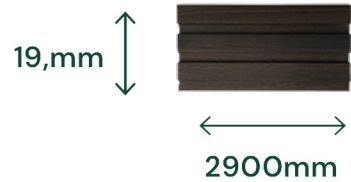

IPÊ

REVESTIMENTO AMADEIRADO SLIM

FORMATO DA PLACA (CM):

ESPESSURA: 12 MM