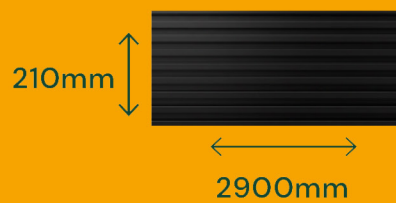

# RIPADO BLACK

REVESTIMENTO AMADEIRADO PREMIUM

Código: LK8001

FORMATO DA PLACA (CM):

ESPESSURA: 12 MM