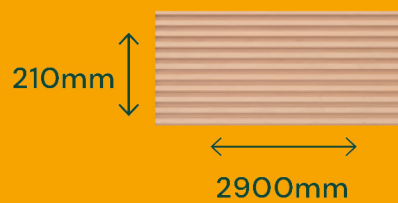

# RIPADO CARVALHO

REVESTIMENTO AMADEIRADO PREMIUM

Código: P42

FORMATO DA PLACA (CM):

ESPESSURA: 12 MM