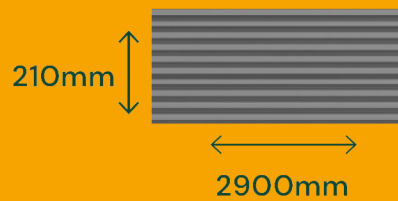

# RIPADO BLACK

REVESTIMENTO AMADEIRADO PREMIUM

Código: LK8001

FORMATO DA PLACA (CM):

ESPESSURA: 12 MM