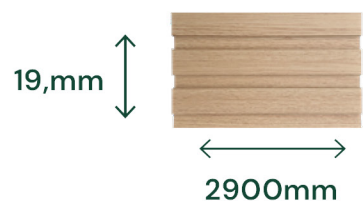

CARVALHO

REVESTIMENTO AMADEIRADO SLIM

FORMATO DA PLACA (CM):

ESPESSURA: 12 MM