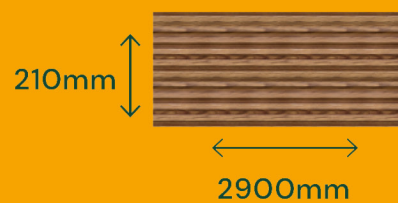

RIPADO NOGAL

REVESTIMENTO AMADEIRADO PREMIUM

Código: 128-1A06

FORMATO DA PLACA (CM):

ESPESSURA: 12 MM