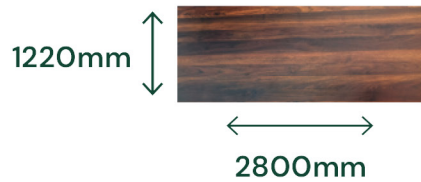

IMBUÍIA

REVESTIMENTO AMADEIRADO

P32

FORMATO DA PLACA (CM):

ESPESSURA: 5 MM

PG 8