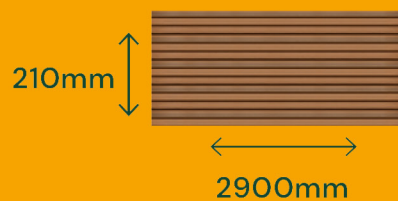

RIPADO CASTANHO OU CUMARU

REVESTIMENTO AMADEIRADO PREMIUM

Código: COFEE FLOW

FORMATO DA PLACA (CM):

ESPESSURA: 12 MM