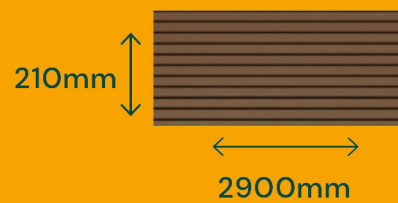

RIPADO ÉBANO

REVESTIMENTO AMADEIRADO PREMIUM

Código: ROSEWOOD

FORMATO DA PLACA (CM):

ESPESSURA: 12 MM